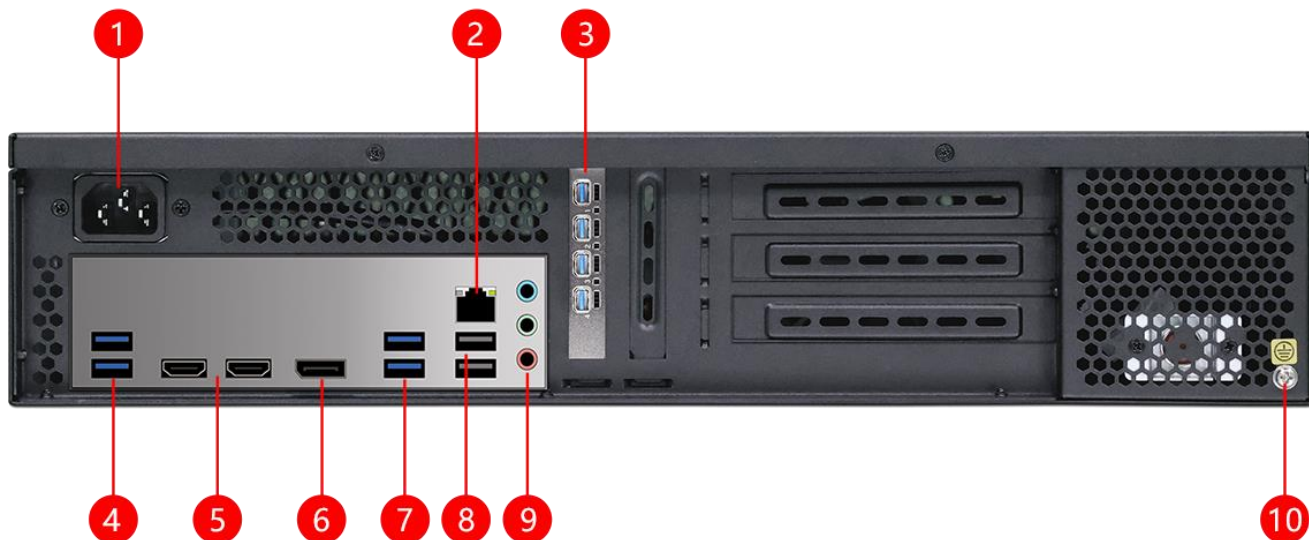

## 产品简介

SG2000-1S 视频服务器是一款针对多媒体展厅、宴会厅、实景演出等 LED 播控场景应用的多媒体集成播控服务器。它具备了传统多画面拼接处理器的信号处理能力，融合了专业的舞美演出的媒体编播功能和灯光编排控制功能。不但可以完成高质量点对点显示，同时能够实现形式多样的显示创意。SG2000-1S 视频服务器搭配了专业的 LED 播控软件，为用户提供提供了便捷的场景管理和专业的 LED 人机交互界面，适用于演艺、展览和各种创意显示应用场景。

## 产品外观

前面板

序号	接口	数量	说明
1	网络、硬盘灯	1	<ul style="list-style-type: none"><li>网络灯*1</li><li>硬盘灯*1</li></ul>
2	电源灯	1	<ul style="list-style-type: none"><li>电源灯</li></ul>
3	Type-C	1	<ul style="list-style-type: none"><li>Type-C *1</li></ul>
4	USB	1	<ul style="list-style-type: none"><li>Type-A USB3.0 *2</li><li>可连接鼠标、键盘</li></ul>
5	开关按键	1	<ul style="list-style-type: none"><li>开关按键</li></ul>

## 后面板

序号	接口	数量	说明
1	电源输入	1	• 电源输入 110V-240V 50/60Hz 交流电
2	网络	1	• RJ45 1GB 网络端口
3	MiniDP	4	• 连接显示设备 (LED 显示屏或 LCD 显示屏)
4	USB	2	• 连 USB 3.0 接口 (连接键盘鼠标/U 盘等设备)
5	HDMI	2	• HDMI 输出端口 (连接显示器, 显示播控软件界面)
6	DP	1	• DP 输出端口 (连接显示器, 显示播控软件界面)
7	USB	2	• USB 3.0 接口 (连接键盘鼠标/U 盘等设备)
8	USB	1	• USB 2.0 接口 (连接键盘鼠标/U 盘等设备)
9	音频	3	• 1 个音频输出/1 个音频输入/1 个麦克风 (均为 3.5 mm 耳机接口)
10	接地	1	• 设备接地螺柱 (防静电干扰)