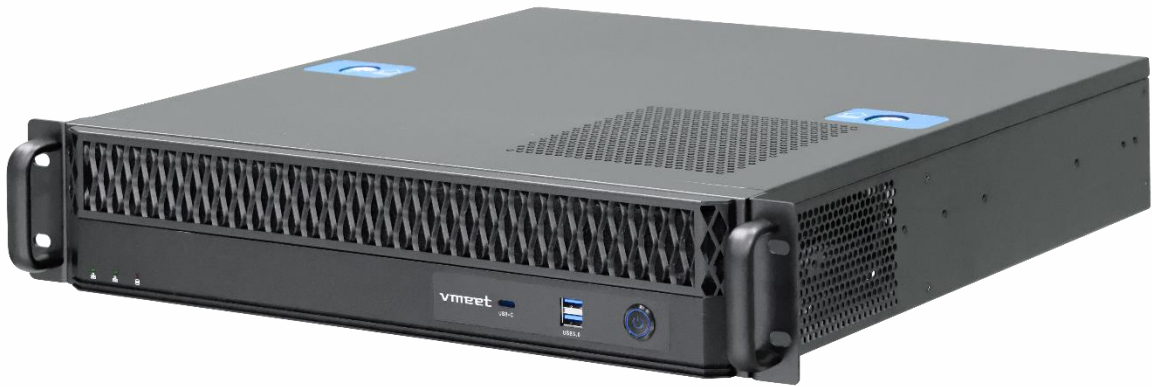

瑞众科技
RUIZHONG TECHNOLOGY

视频播控服务器

SG2000-

规格书