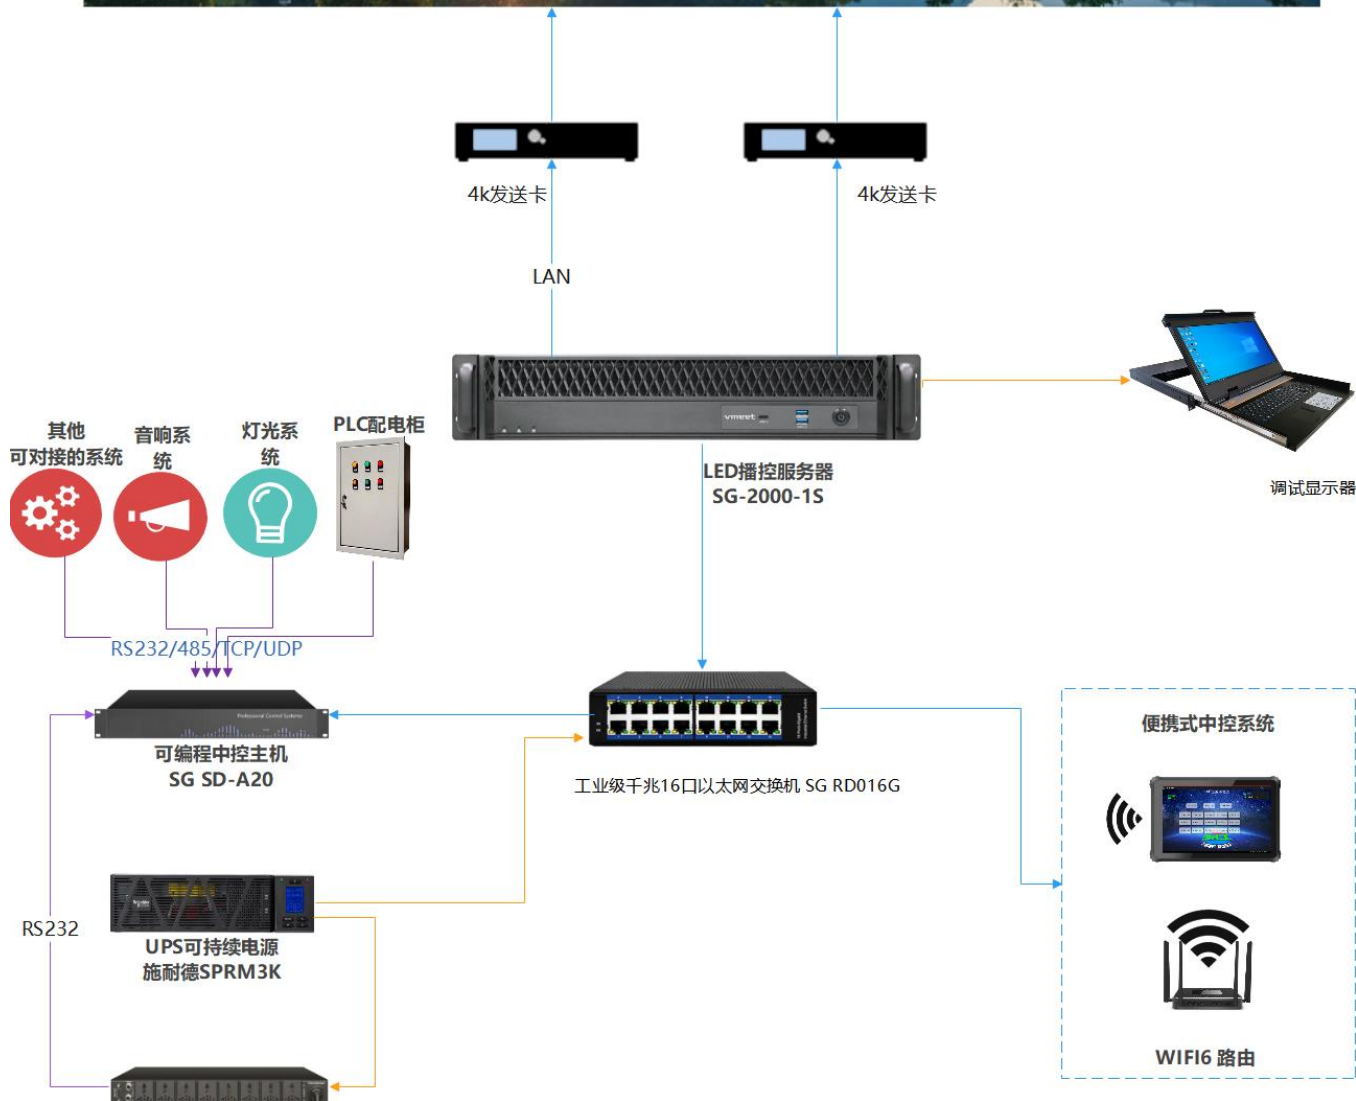

装箱清单

名称	数量	规格	单位
主机	1	SG2000-1S	台
电源线	1	1.8 米	条
合格证	1		份
检测报告	1		份
功能检查表	1		份
装箱单	1		份

应用场景